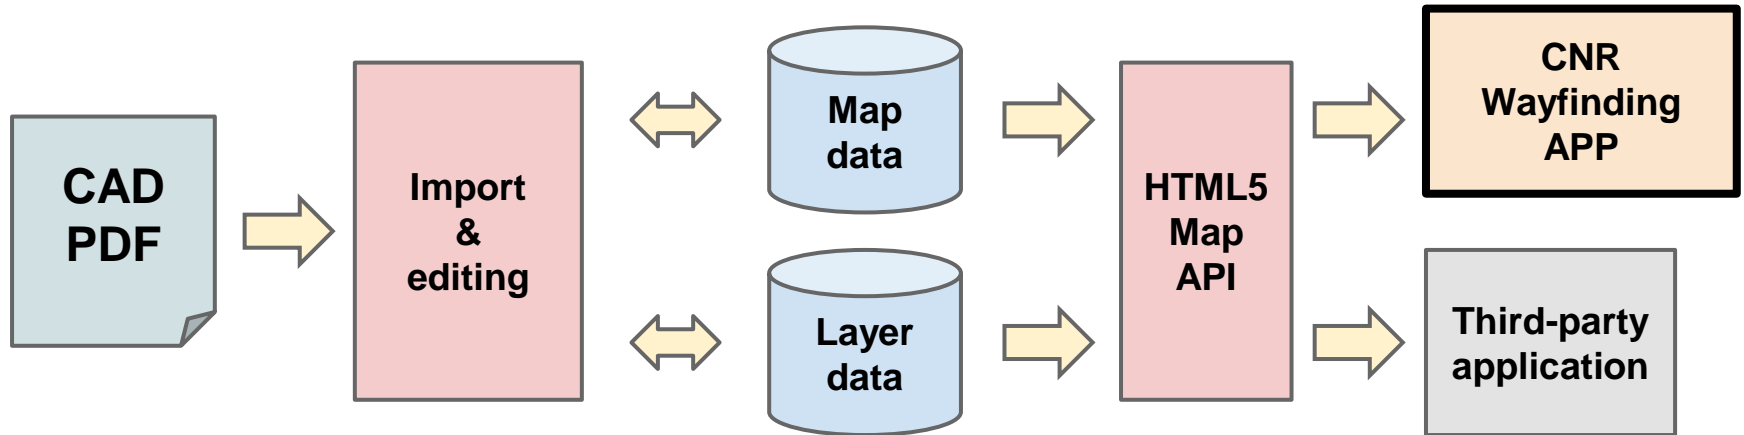

Soluzioni proposte

1. Indoor Positioning System

Triangolazione Wi-Fi, BlueTooth, QR codes, ecc... (cooperazione con altri gruppi)

2. Determinazione percorso

Implementazione algoritmo per il calcolo del path migliore (indoor, outdoor)

Soluzioni proposte

3. **Gestione mappa** - Pipeline di tool per l'editing di mappe e layer

4. **Servizio per mappe e layer** - Javascript API basata su HTML5 che consente la creazione di nuovi layer

Primi risultati