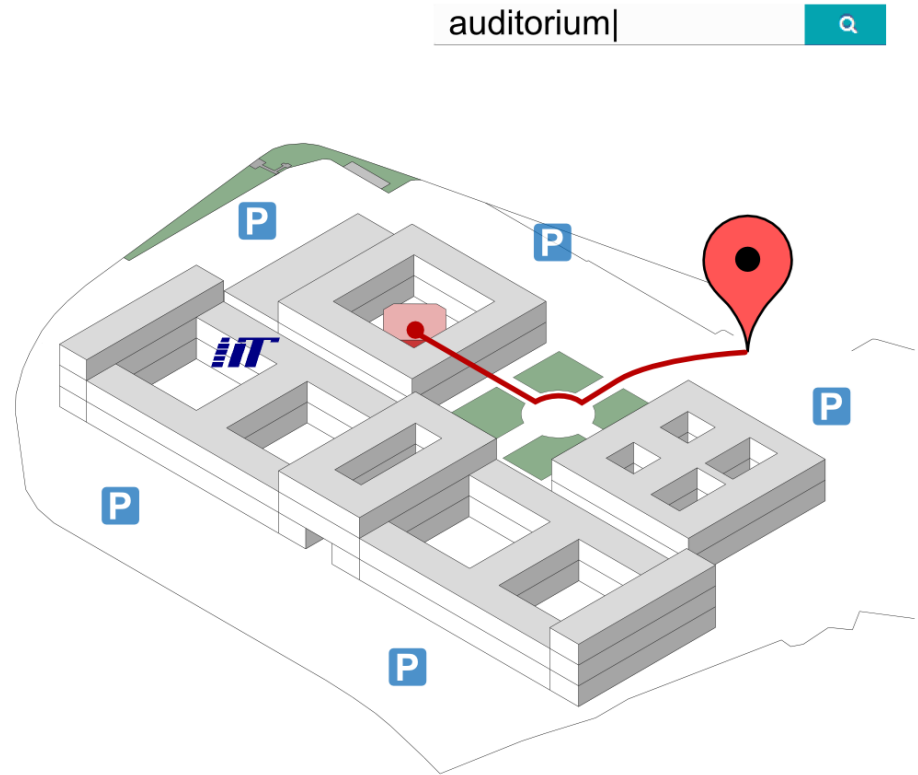

Wayfinding Smart Campus

CNR Wayfinding APP

Auditorium?

Sfide

1. **Indoor Positioning System** - Localizzazione di un utente all'interno degli edifici
2. **Determinazione percorso** - Calcolo del percorso verso una certa destinazione
3. **Gestione mappa e layer** - Interfaccia per la creazione ed il mantenimento delle mappe e dei layers (servizi, eventi, dislocazione persone, sensori, ...).
4. **Servizio mappa e layer** - User-friendly e cross-device

Soluzioni proposte

1. Indoor Positioning System

Triangolazione Wi-Fi, BlueTooth, QR codes, ecc... (cooperazione con altri gruppi)

2. Determinazione percorso

Implementazione algoritmo per il calcolo del path migliore (indoor, outdoor)

Wayfinding “offline”
individuazione del
cammino minimo tra
due stanze